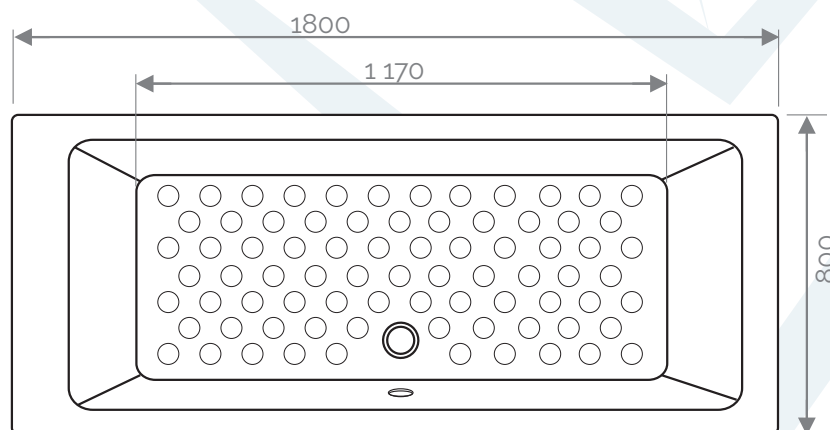

# CA-GRIP mérete a kádban

CA-GRIP csúszásgátló  
a kádban 160 x 70

CA-GRIP csúszásgátló  
a kádban 170 x 75

CA-GRIP csúszásgátló  
a kádban 180 x 80

Hogyan határozzuk meg a csúszásgátló helyzetét: A csúszásgátló felületkezelés helyzetének meghatározására színezzé ki a kád alján a pontokat. Szükség esetén megadható a pontos távolság is a kád széleitől számítva.