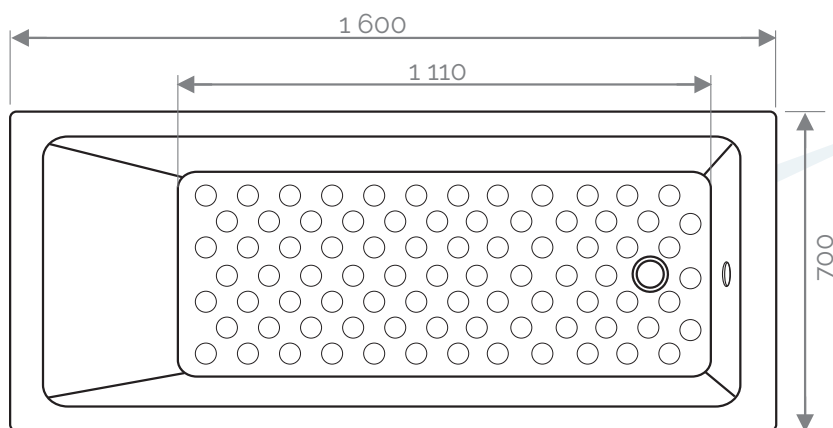

# CA-GRIP mérete a kádban

CA-GRIP csúszásgátló  
a kádban 160 x 70

CA-GRIP csúszásgátló  
a kádban 170 x 75

CA-GRIP csúszásgátló  
a kádban 180 x 80

Hogyan határozzuk meg a csúszásgátló helyzetét: A csúszásgátló felületkezelés helyzetének meghatározására színezzé ki a kád alján a pontokat. Szükség esetén megadható a pontos távolság is a kád széleitől számítva.