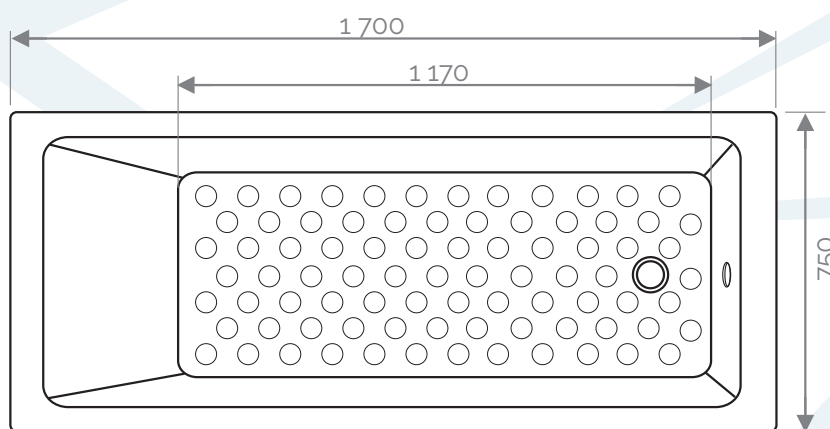

# CA-GRIP mérete a kádban

CA-GRIP csúszásgátló  
a kádban 160 x 70

CA-GRIP csúszásgátló  
a kádban 170 x 75

CA-GRIP csúszásgátló  
a kádban 180 x 80

Hogyan határozzuk meg a csúszásgátló helyzetét: A csúszásgátló felületkezelés helyzetének meghatározására színezzé ki a kád alján a pontokat. Szükség esetén megadható a pontos távolság is a kád széleitől számítva.